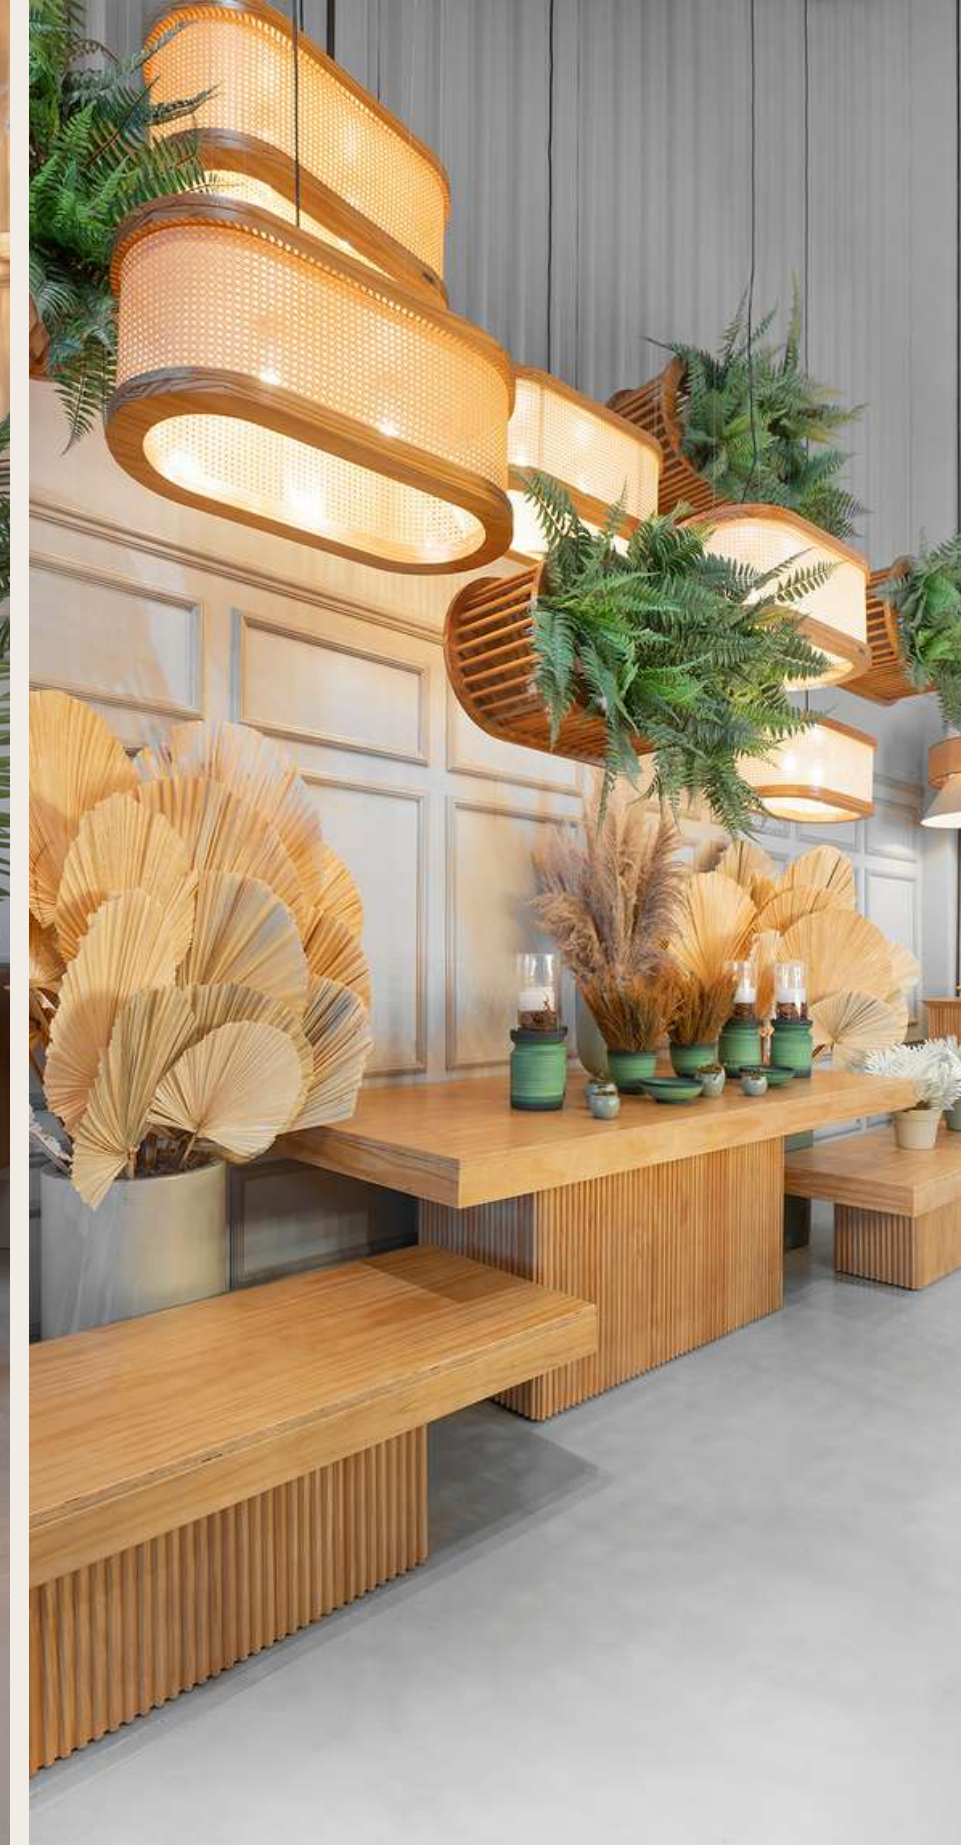

Luminárias ideais para todos os ambientes!