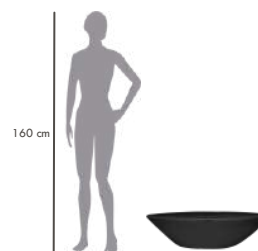

VASO BARCA

Fibra CH18.082UU L17/A63/P18